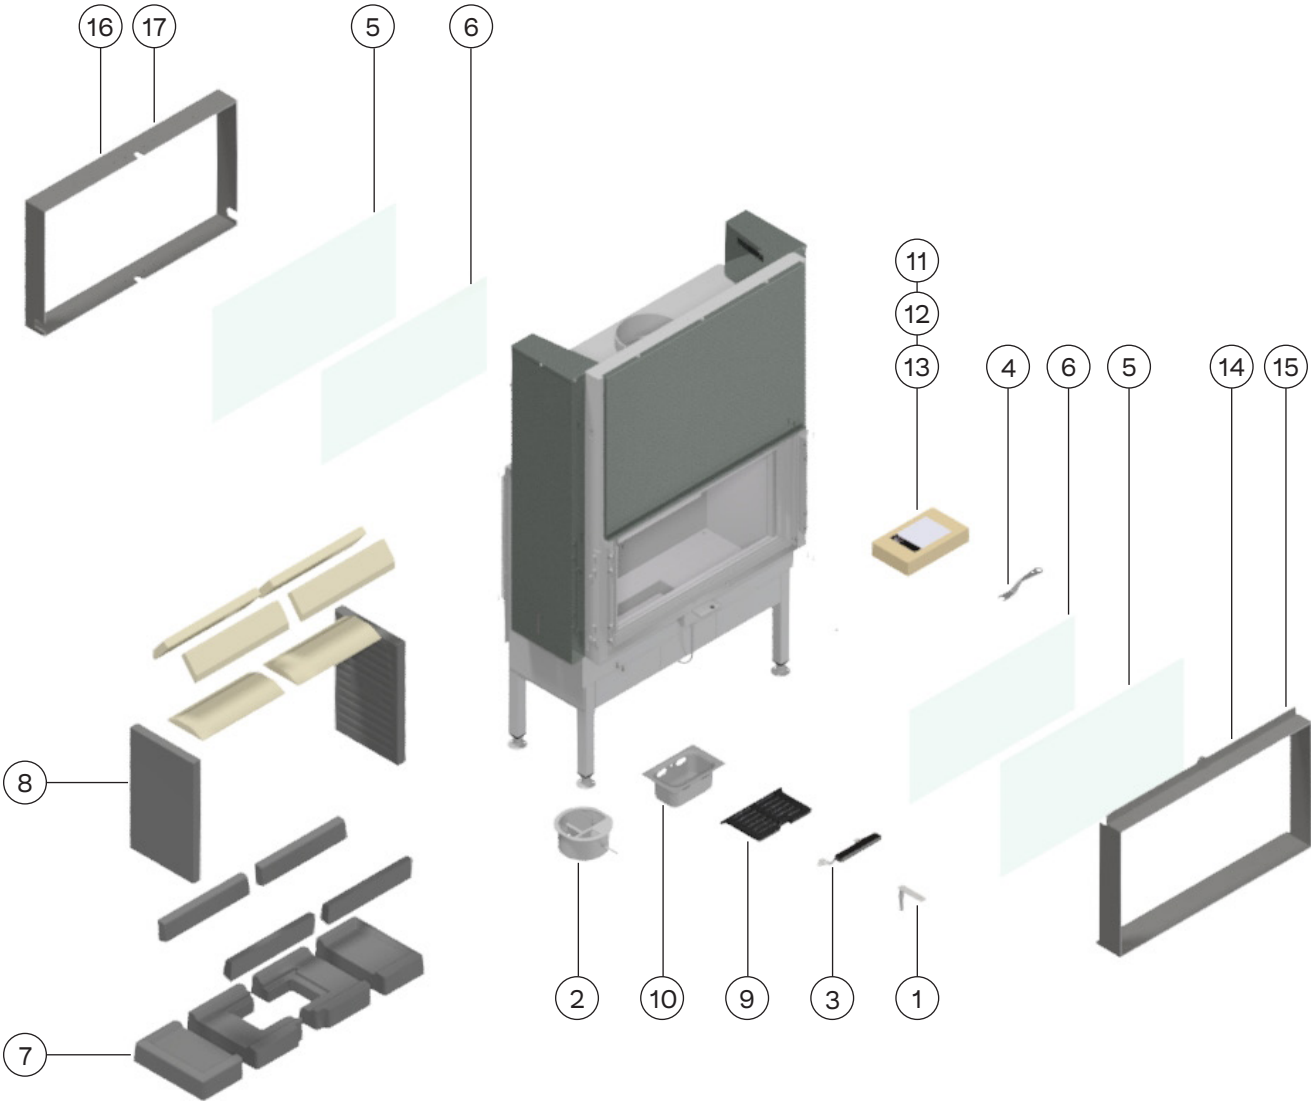

RESERVEONDERDELENLIJST VOOR

Als er andere reserveonderdelen worden gebruikt dan die worden aanbevolen door RAIS/attika, vervalt de garantie. Alle verwisselbare onderdelen kunnen als reserveonderdelen worden gekocht bij uw RAIS/attika-dealer.

Ref. Nr.	Kwantiteit	Onderdeelnr.	Beschrijving
1	1	1240905mon	Handgreep voor demper
2	1	1250990	Demper - compleet
3	1	125101533	Handgreep voor deur
	1	125101890	
	1	125101780	
4	1	1242410	Handgreep voor koude
5	2	1255001	Frontglas
6	2	1255002	Binnenste glas IR
7	1	1252200	Complete bodemsteen Visio 2:1
8	1	1252210	Complete wandsteen Visio 2:1
9	1	1254002	Rooster Visio 2:1 / 220 x 150 x 10
10	1	1254001	Aslade
11	1	1255501	Visio 2:1 Pakking omhoog/omlaag
12	1	1255502	Visio 2:1 Pakking vaste deur
13	1	1255503	Visio 2:1 Complete Pakking
14	1	125144090	Frame - deur (zwart)
15	1	125144080	Frame - deur (roestvrij)
16	1	125144190	Frame - vaste deur (zwart)
17	1	125144180	Frame - vaste deur (roestvrij)

TEKENING RESERVEONDERDELEN

NL