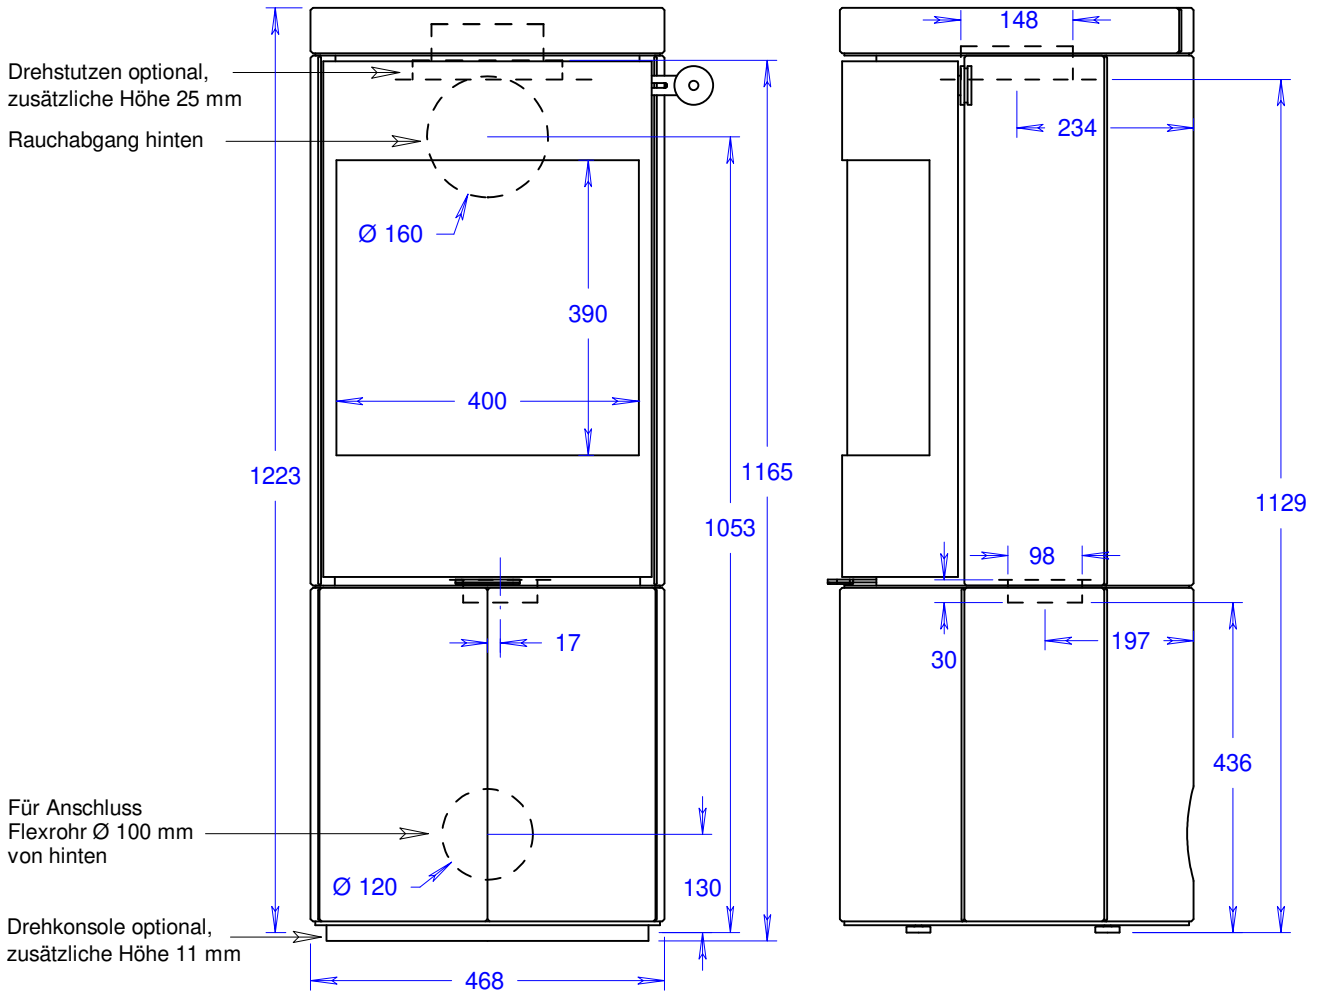

Juno 120 L (mit Glastür)

Massstab 1/10

06.07.2021

Änderungen vorbehalten!

Junos 120 L (mit Glastür und Seitenfenster)

Massstab 1/10

06.07.2021

Änderungen vorbehalten!

Juno 120 L (mit Stahltür)

Massstab 1/10

06.07.2021

Änderungen vorbehalten!

Junos 120 L (mit Stahltür und Seitenfenstern)

Masstab 1/10

06.07.2021

Änderungen vorbehalten!