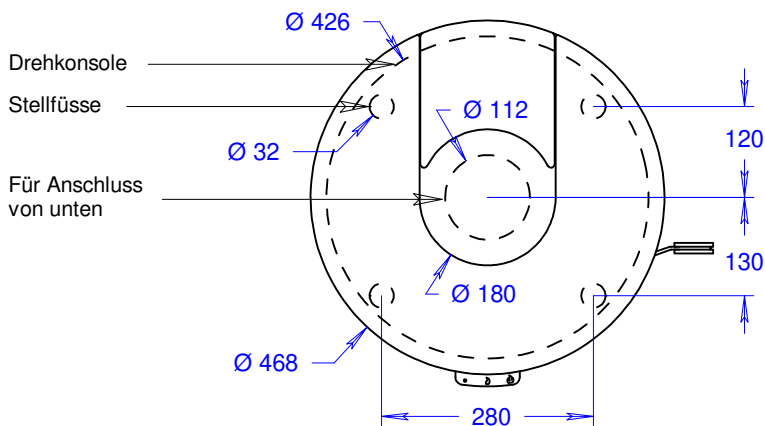

Juno 120 L (mit Glastür)

Massstab 1/10

06.07.2021

Änderungen vorbehalten!

Junos 120 L (mit Glastür und Seitenfenster)

Massstab 1/10

06.07.2021

Änderungen vorbehalten!

Juno 120 L (mit Stahltür)

Massstab 1/10

06.07.2021

Änderungen vorbehalten!

Junos 120 L (mit Stahltür und Seitenfenstern)

Masstab 1/10

06.07.2021

Änderungen vorbehalten!