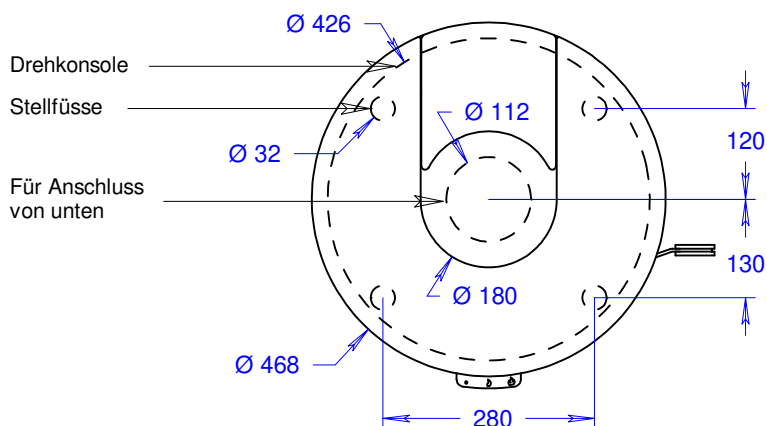

Juno 120 L (mit Glastür)

Massstab 1/10

06.07.2021

Änderungen vorbehalten!

Junos 120 L (mit Glastür und Seitenfenster)

Massstab 1/10

06.07.2021

Änderungen vorbehalten!

Juno 120 L (mit Stahltür)

Massstab 1/10

06.07.2021

Änderungen vorbehalten!

Junos 120 L (mit Stahltür und Seitenfenstern)

Masstab 1/10

06.07.2021

Änderungen vorbehalten!