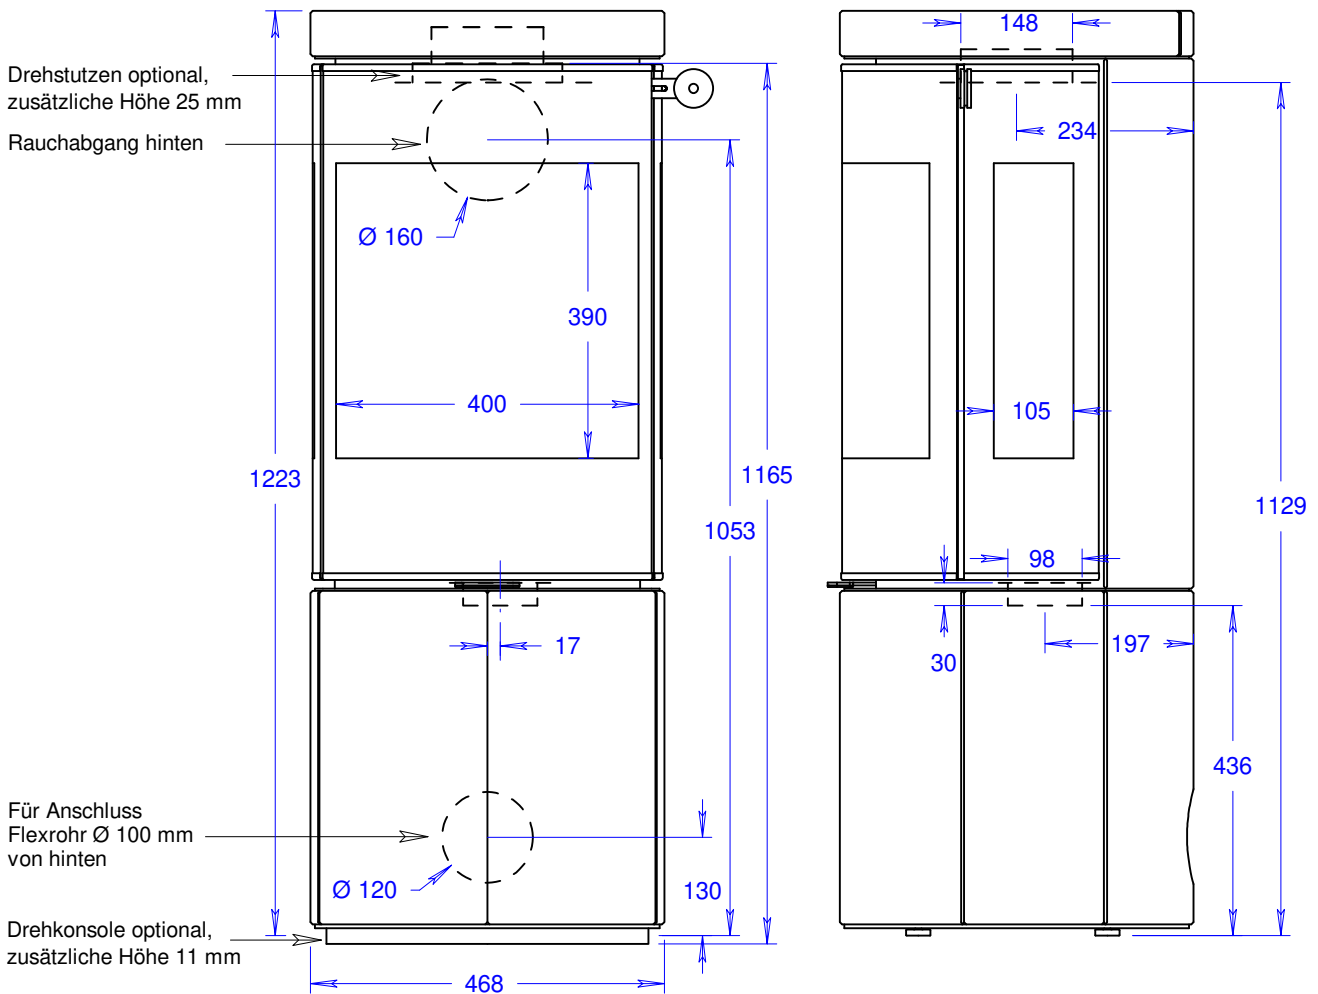

Juno 120 L (mit Glastür)

Massstab 1/10

06.07.2021

Änderungen vorbehalten!

Junos 120 L (mit Glastür und Seitenfenster)

Massstab 1/10

06.07.2021

Änderungen vorbehalten!

Juno 120 L (mit Stahltür)

Massstab 1/10

06.07.2021

Änderungen vorbehalten!

Junos 120 L (mit Stahltür und Seitenfenstern)

Masstab 1/10

06.07.2021

Änderungen vorbehalten!