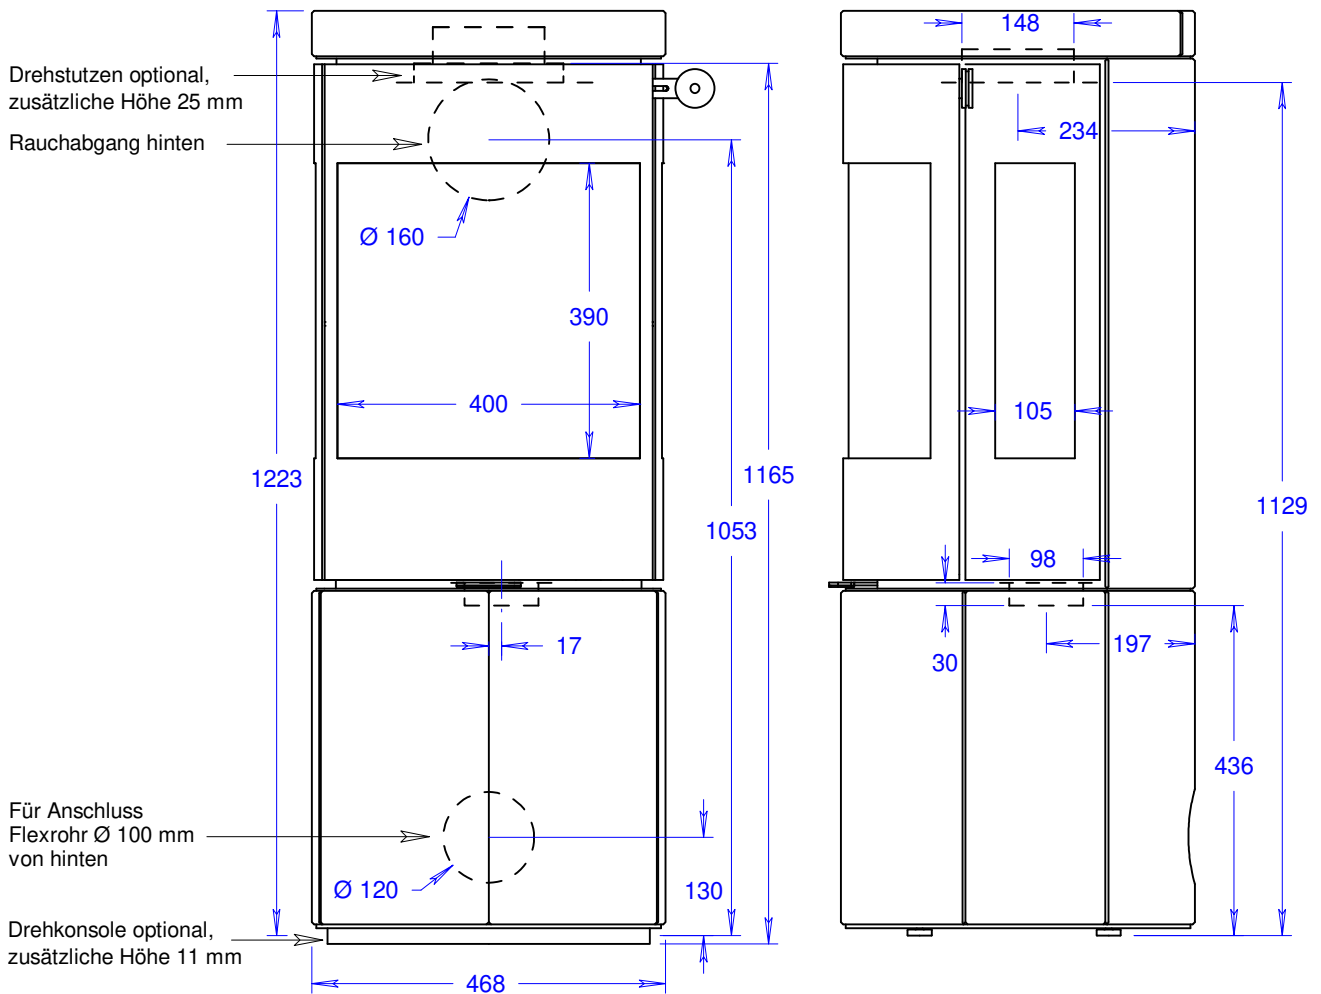

Juno 120 L (mit Glastür)

Massstab 1/10

06.07.2021

Änderungen vorbehalten!

Junos 120 L (mit Glastür und Seitenfenster)

Massstab 1/10

06.07.2021

Änderungen vorbehalten!

Juno 120 L (mit Stahltür)

Massstab 1/10

06.07.2021

Änderungen vorbehalten!

Junos 120 L (mit Stahltür und Seitenfenstern)

Masstab 1/10

06.07.2021

Änderungen vorbehalten!