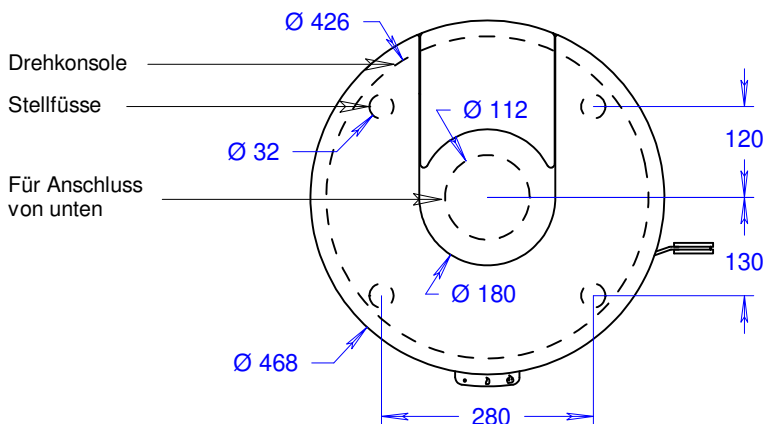

Juno 120 L (mit Glastür)

Massstab 1/10

06.07.2021

Änderungen vorbehalten!

Junos 120 L (mit Glastür und Seitenfenster)

Massstab 1/10

06.07.2021

Änderungen vorbehalten!

Juno 120 L (mit Stahltür)

Massstab 1/10

06.07.2021

Änderungen vorbehalten!

Junos 120 L (mit Stahltür und Seitenfenstern)

Masstab 1/10

06.07.2021

Änderungen vorbehalten!