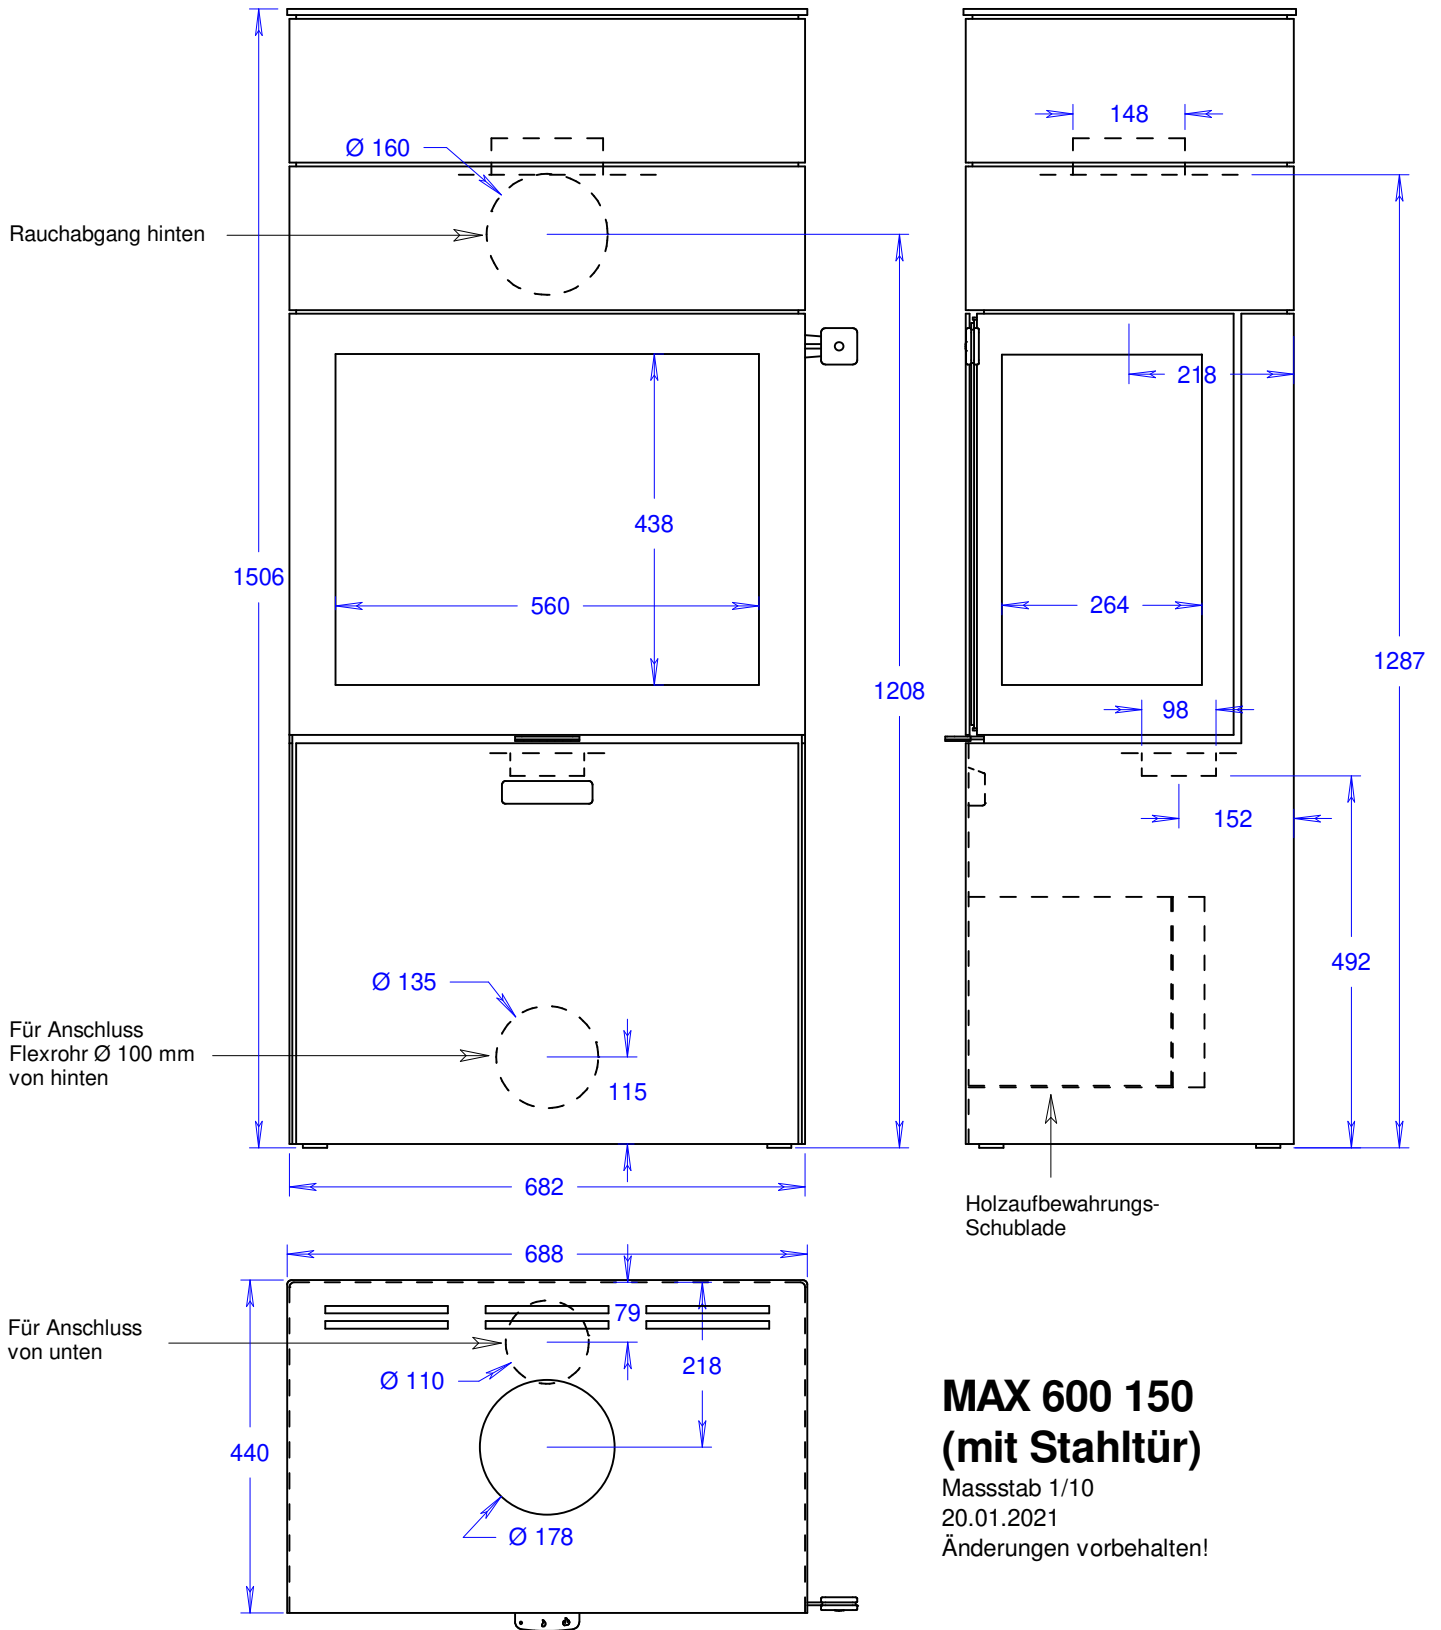

MAX 600 150 (mit Glastür)

Massstab 1/10

20.01.2021

Änderungen vorbehalten!

MAX 600 150 (mit Stahlür)

Massstab 1/10

20.01.2021

Änderungen vorbehalten!