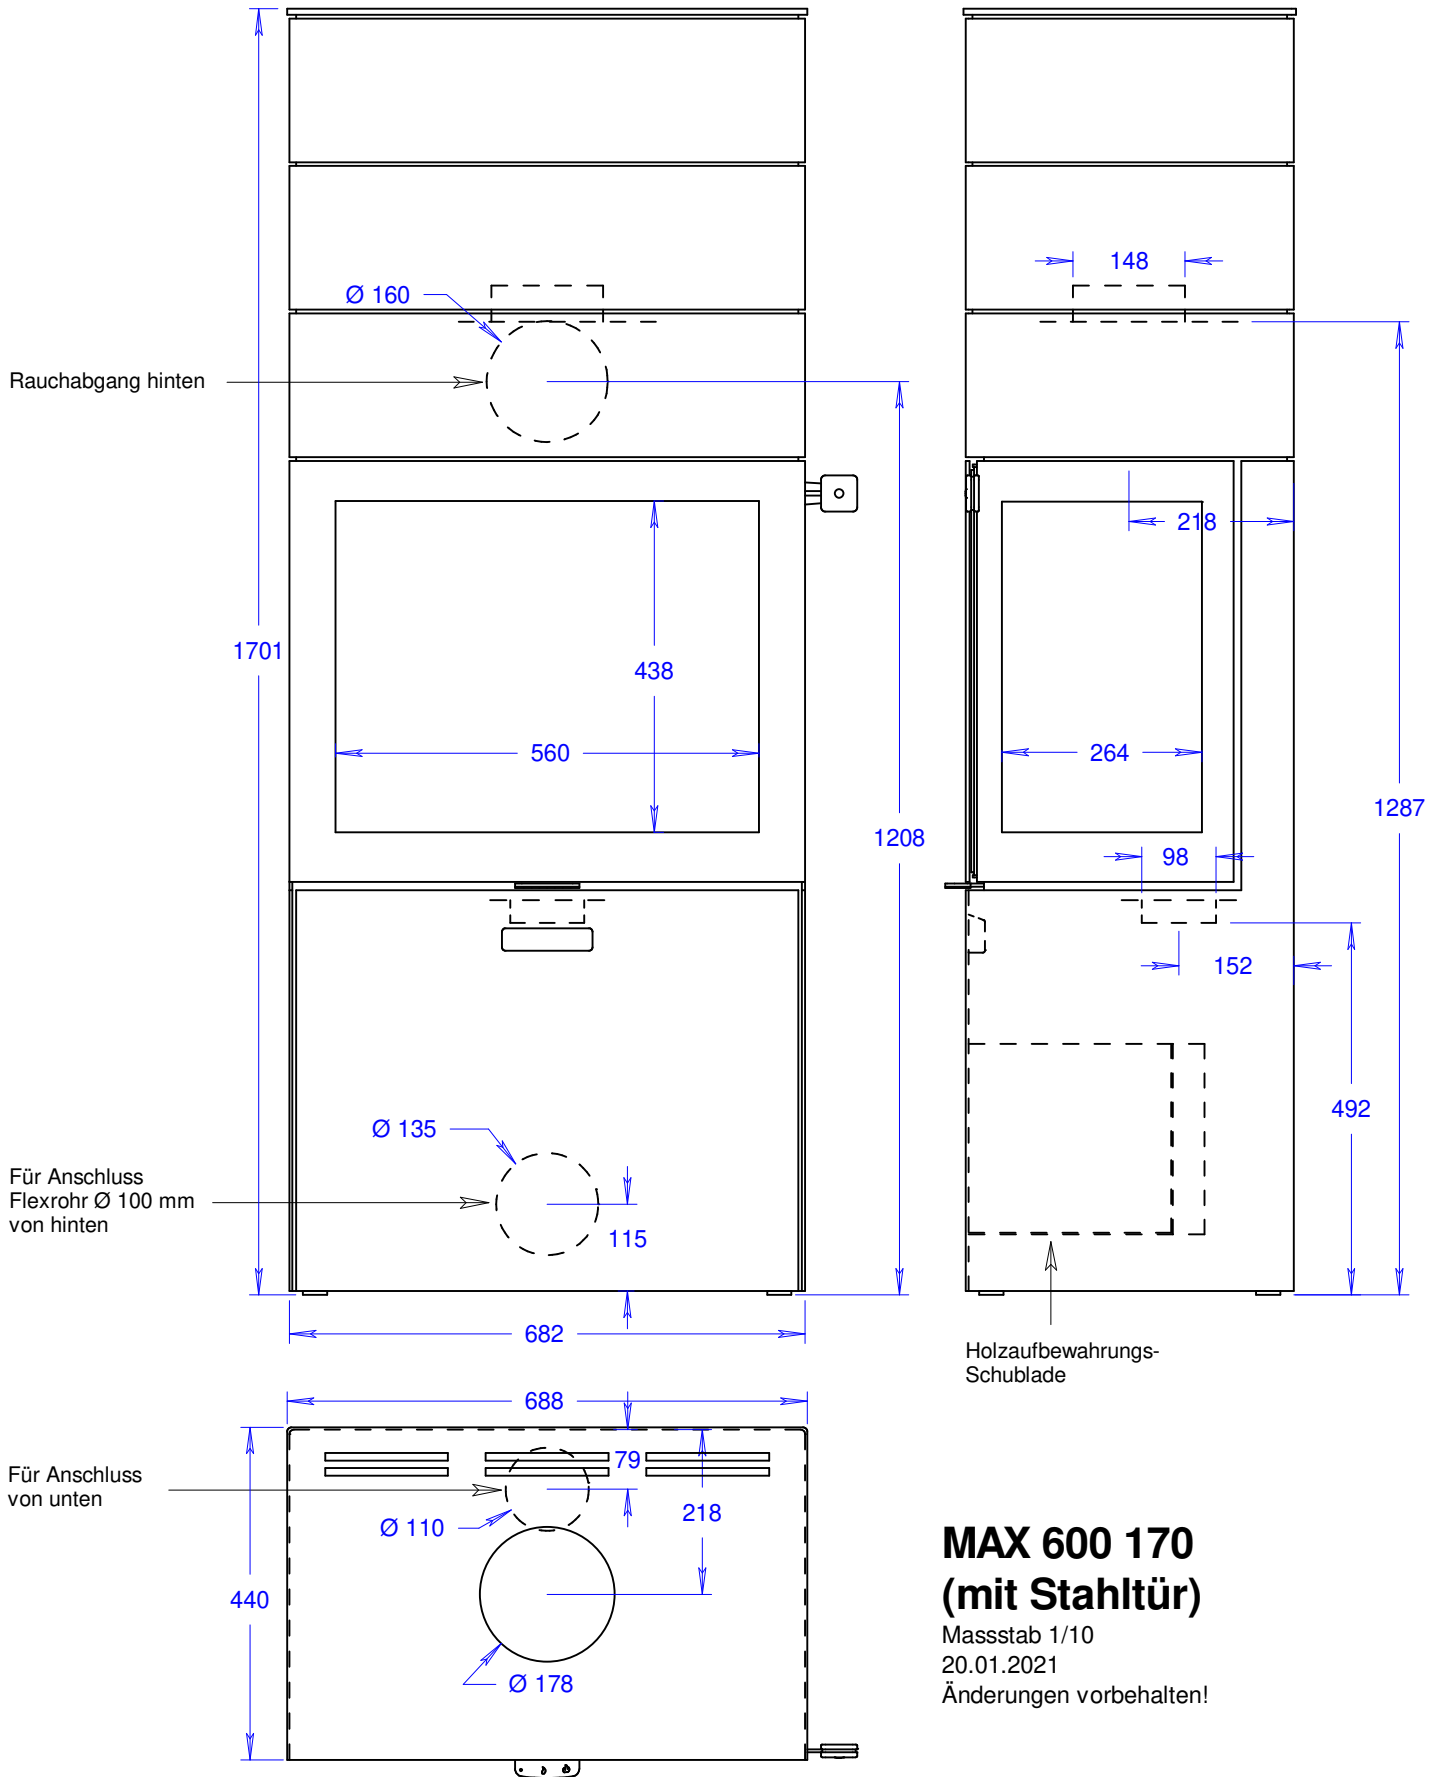

MAX 600 170 (mit Glastür)

Massstab 1/10

20.01.2021

Änderungen vorbehalten!

MAX 600 170 (mit Stahltür)

Massstab 1/10

20.01.2021

Änderungen vorbehalten!