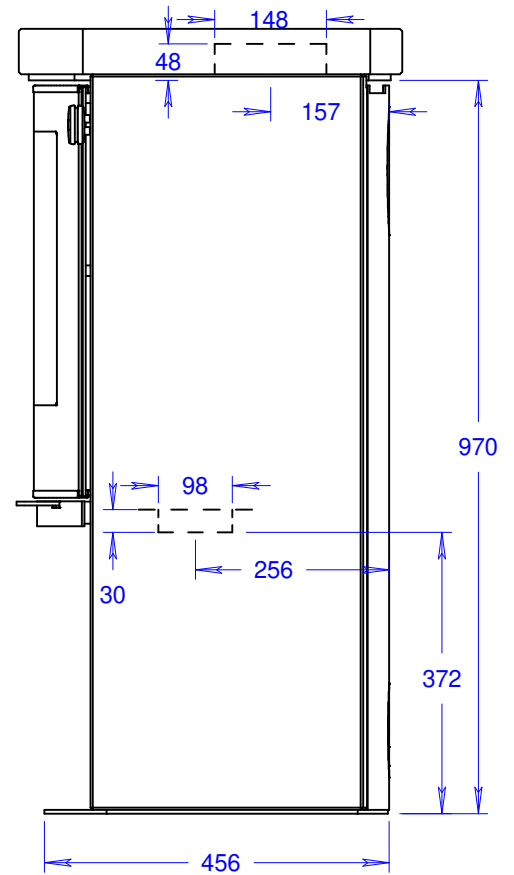

## Q-Tee 2 C SST (mit Stahltür)

Massstab 1/10

25.02.2025

Änderungen vorbehalten!

## Q-Tee 2 C SST (mit Glastür)

Maßstab 1/10

25.02.2025

Änderungen vorbehalten!