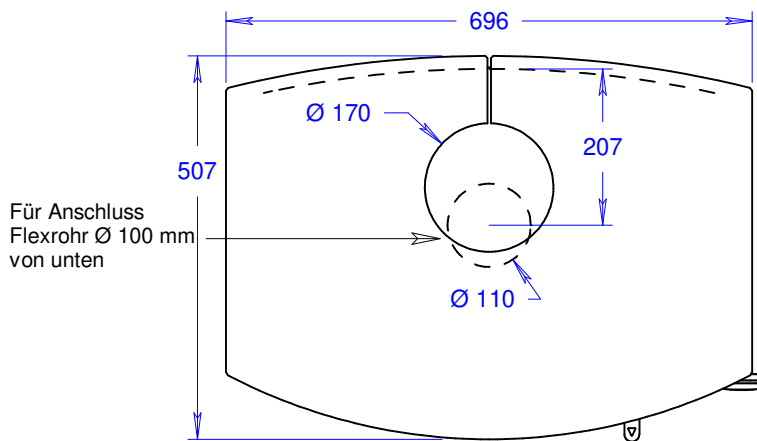

## Q-Tee 2 C SST (mit Stahltür)

Massstab 1/10

25.02.2025

Änderungen vorbehalten!

## Q-Tee 2 C SST (mit Glastür)

Maßstab 1/10

25.02.2025

Änderungen vorbehalten!