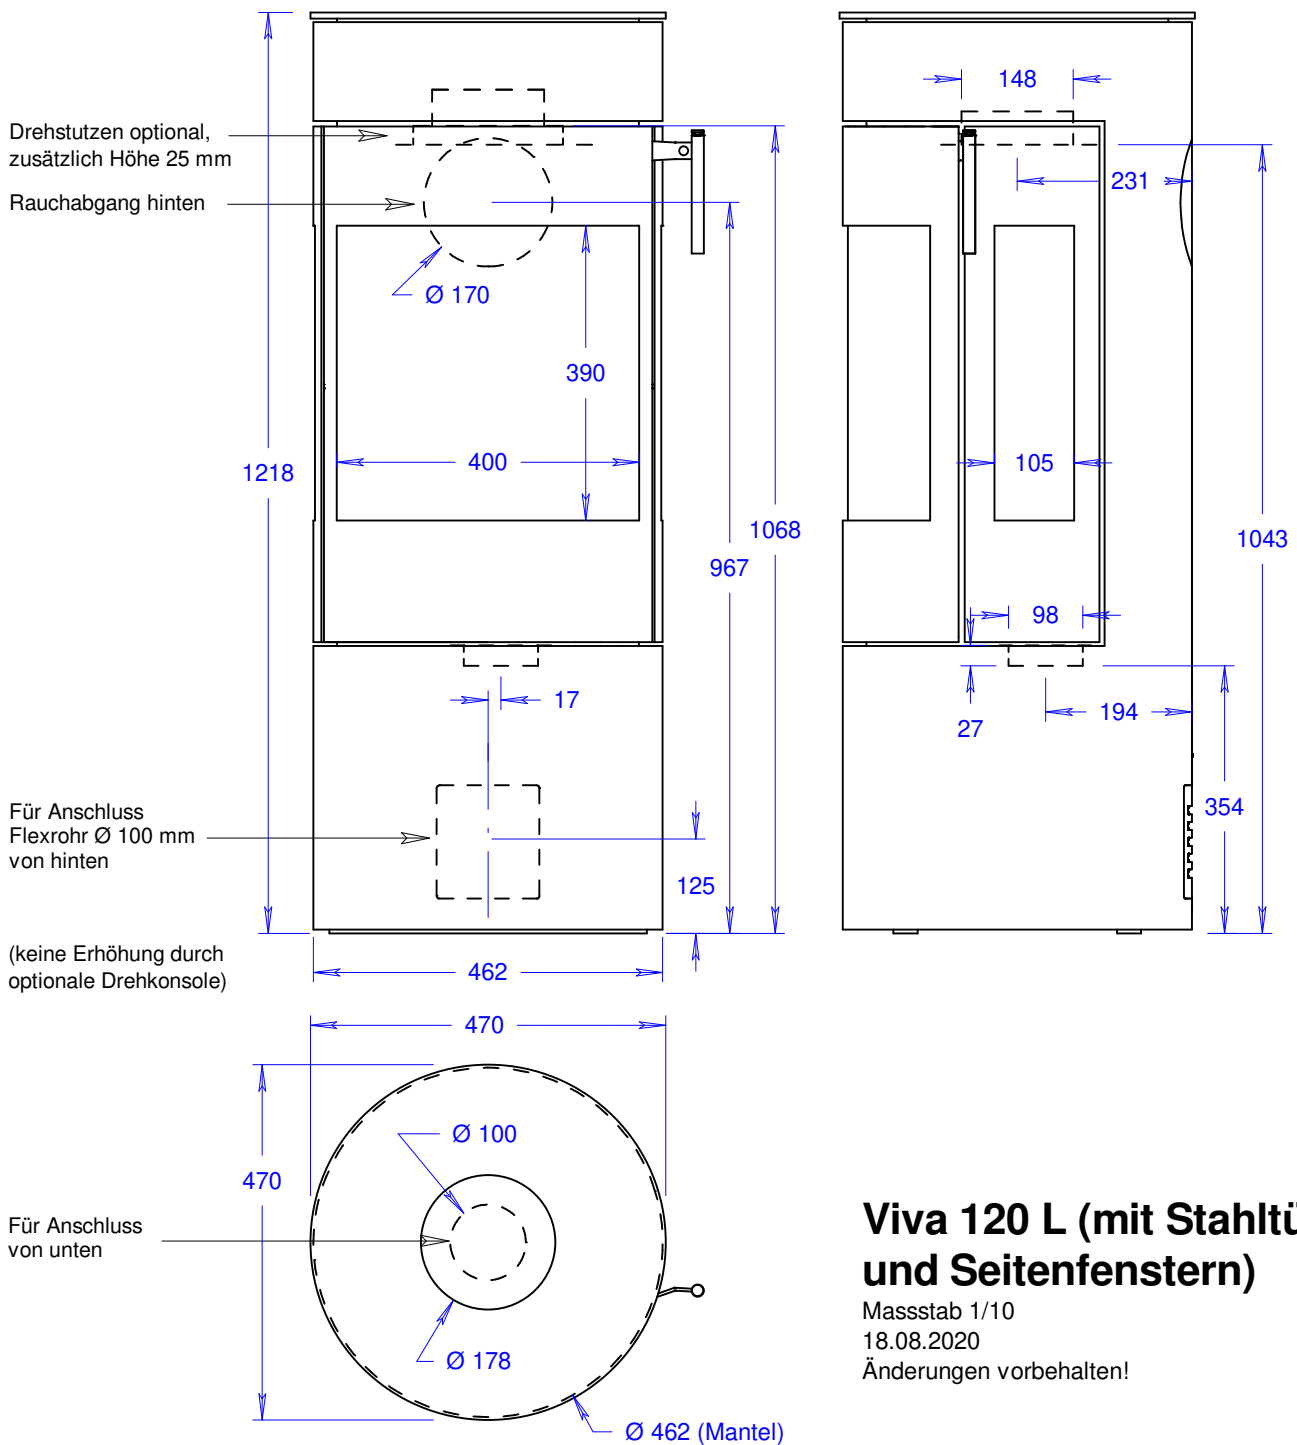

Viva 120 L (mit Glastür)

Massstab 1/10

18.08.2020

Änderungen vorbehalten!

Viva 120 L (mit Glastür und Seitenfenster)

Masstab 1/10

18.08.2020

Änderungen vorbehalten!

Viva 120 L (mit Stahltür)

Massstab 1/10

18.08.2020

Änderungen vorbehalten!

Viva 120 L / 140L / 160 L mit Seitenbank

Massstab 1/10

15.05.2024

Änderungen vorbehalten!

Die Seitenbank kann links oder rechts
platziert werden.