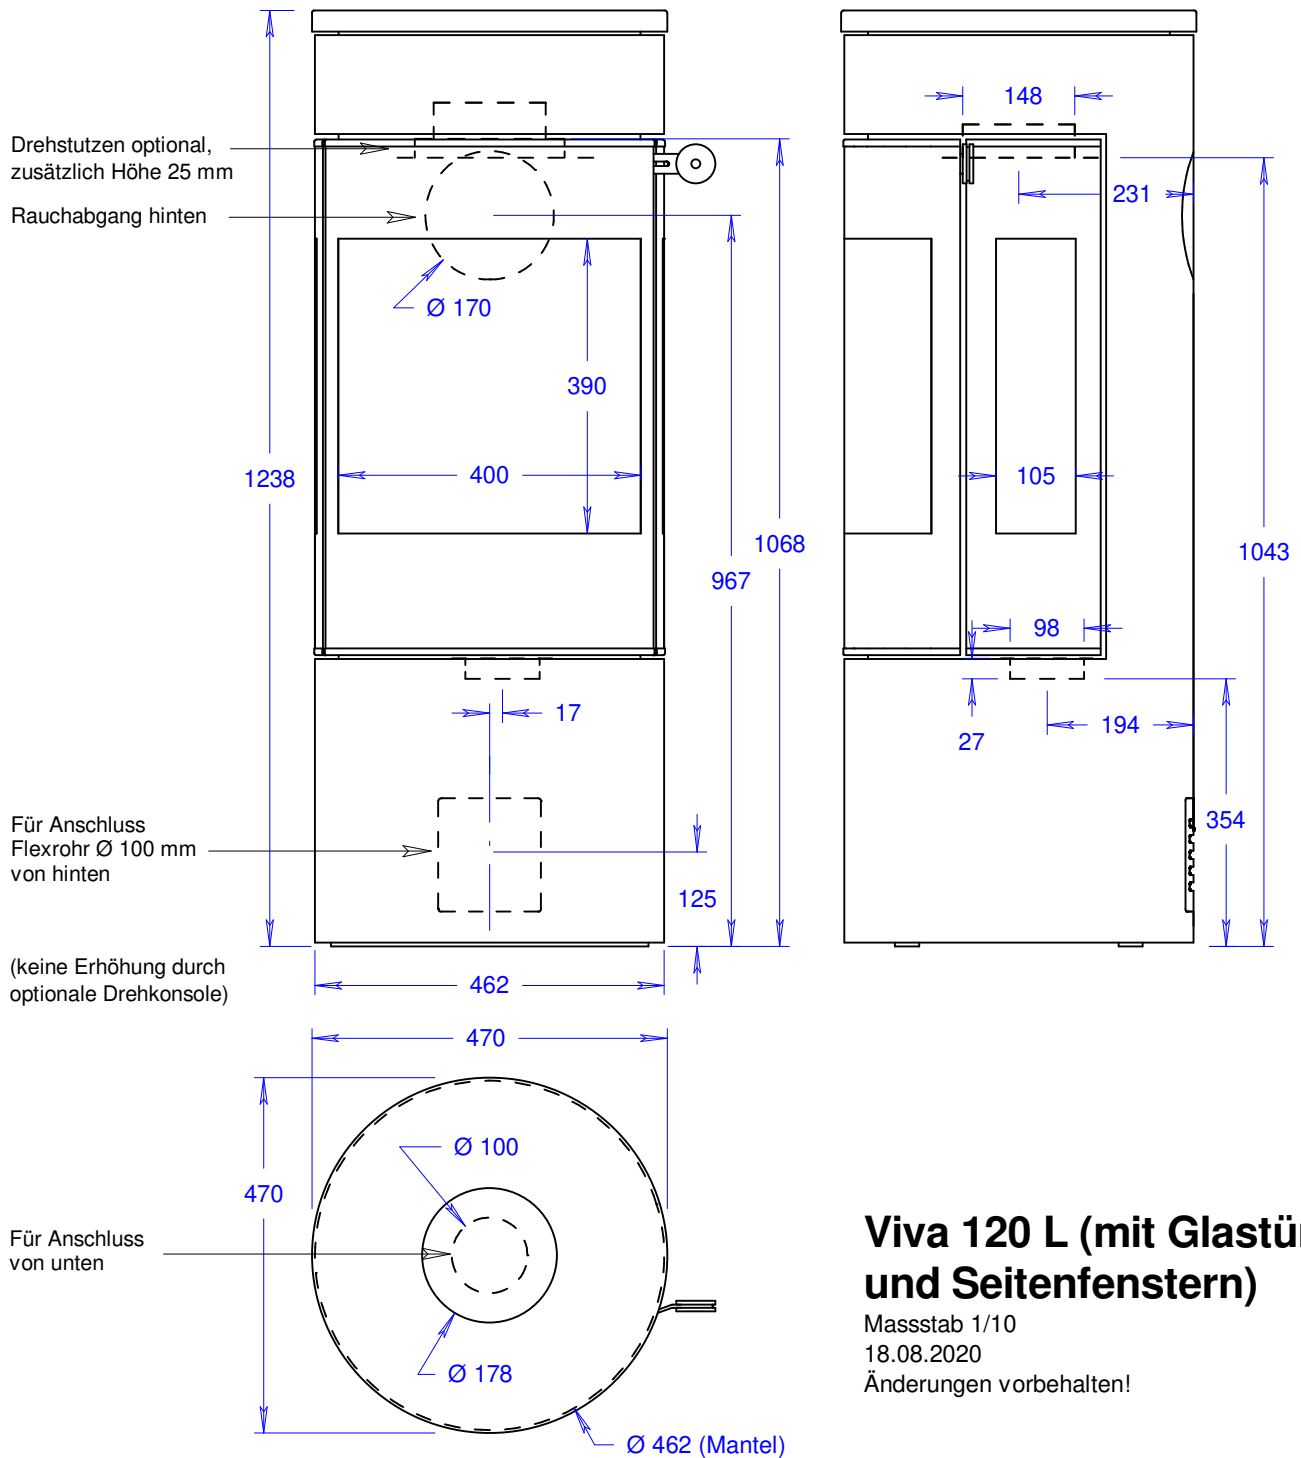

Viva 120 L (mit Glastür)

Massstab 1/10

18.08.2020

Änderungen vorbehalten!

Viva 120 L (mit Glastür und Seitenfenster)

Masstab 1/10

18.08.2020

Änderungen vorbehalten!

Viva 120 L (mit Stahltür)

Massstab 1/10

18.08.2020

Änderungen vorbehalten!

Viva 120 L / 140L / 160 L mit Seitenbank

Massstab 1/10

15.05.2024

Änderungen vorbehalten!

Die Seitenbank kann links oder rechts
platziert werden.