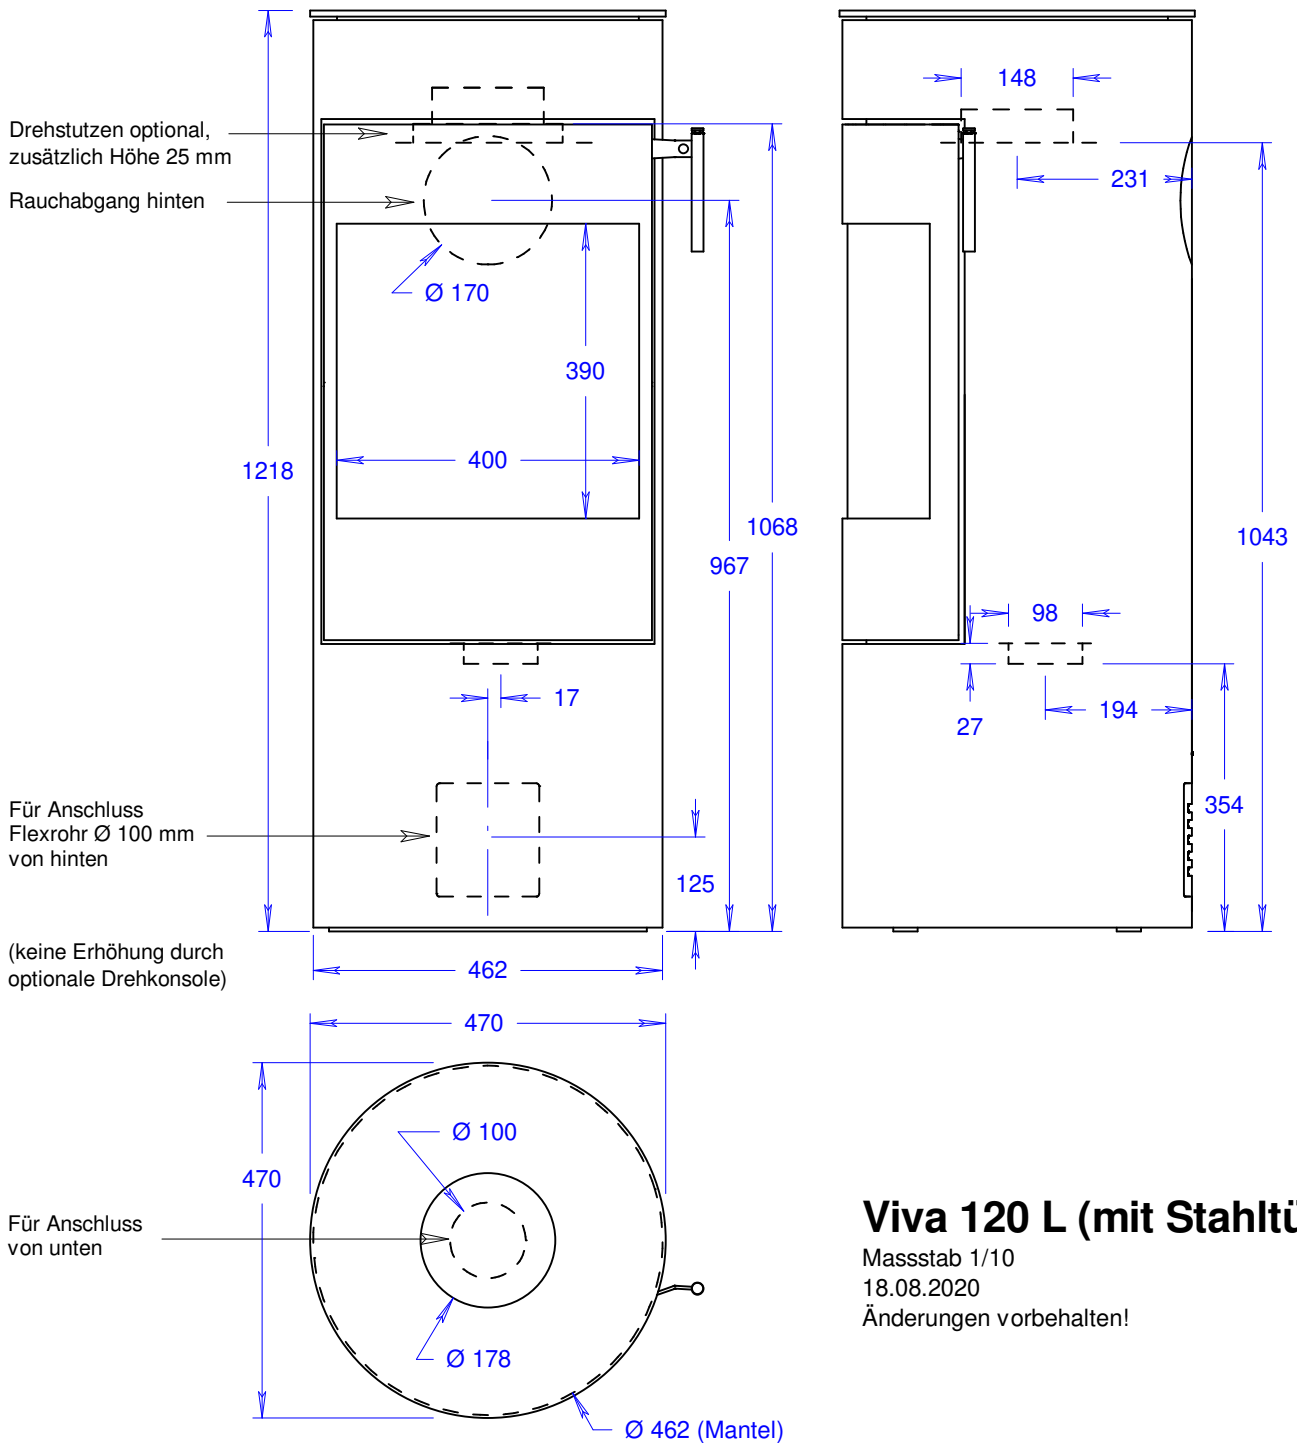

Viva 120 L (mit Glastür)

Massstab 1/10

18.08.2020

Änderungen vorbehalten!

Viva 120 L (mit Glastür und Seitenfenster)

Masstab 1/10

18.08.2020

Änderungen vorbehalten!

Viva 120 L (mit Stahltür)

Massstab 1/10

18.08.2020

Änderungen vorbehalten!

Viva 120 L / 140L / 160 L mit Seitenbank

Massstab 1/10

15.05.2024

Änderungen vorbehalten!

Die Seitenbank kann links oder rechts
platziert werden.