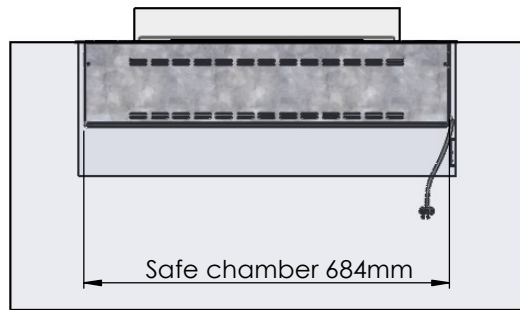

Glass solution 5