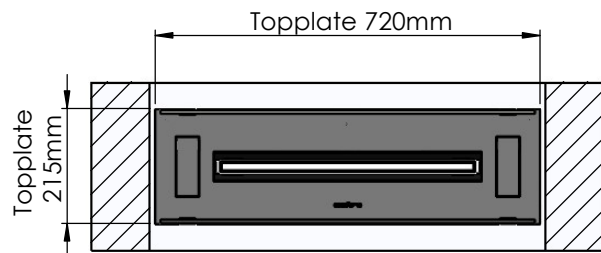

Glass solution 4