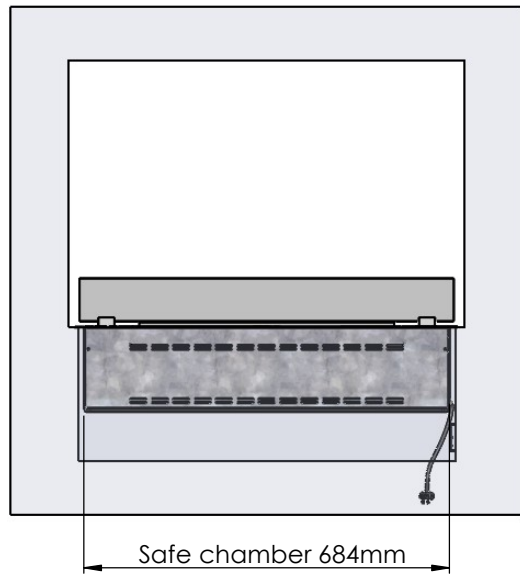

Glass solution 4